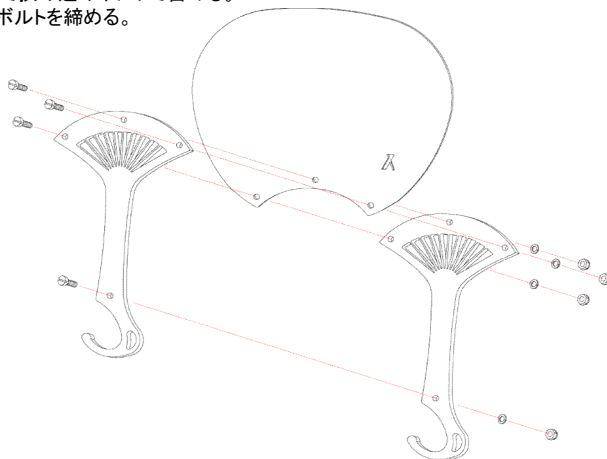

取扱説明書

【必ずお読みください | 取扱説明書・注意事項】

品名: 団扇
品番: TD-1006

このたびは本製品をお買い上げいただき誠にありがとうございます。
安全にご使用いただくために、本説明書をよくお読みのうえ大切に保管してください。

■製品改良のため、外観および仕様、価格等を予告なく変更する場合があります。

【セット内容】※使用前に不足や破損等がないかご確認ください。

扇面	持ち手(表)	持ち手(裏)	スパナ(2個)
			ボルト・ワッシャー・ナット(各4個)

【仕様】

材質	アルミ	重量(約)	85g
サイズ(約)	長さ305x幅90x厚さ14mm		

【組立方法】

- ①図の順番で扇面を持ち手で挟み込みボルトで留める。
- ②付属のスパナを使用してボルトを締める。

【安全等に関するご注意】

【取扱い上の注意】

- ・強い衝撃を与えると本体が変形・破損するおそれがありますので、ご注意ください。
- ・焚き火などの熱源に長時間近接させた場合、製品本体や持ち手部分が高温になり火傷のおそれがありますので、取り扱いには十分ご注意ください。