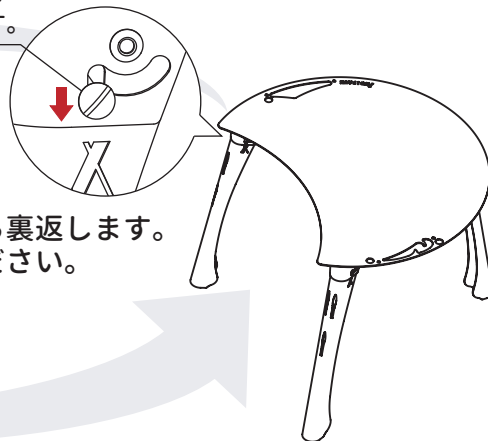

FLEXI TABLE -TETSU LOW-

製品詳細

サイズ	収納時：W550xD439xH70mm 組立時：W550xD439xH410mm
重量	：約 3.3 kg
材質	：スチール（焼付塗装）
付属品	：結束コード（1本）

天板の穴に結束コードのフックをかけて収納時に脚が開かないよう固定できます。（写真は WOODY）

天板に溶接跡が浮き出て見えることがありますが使用上の問題はございません。
製品改良のため、外観および仕様等を予告なく変更する場合があります。

操作方法

注意事項をよくお読みになったうえで正しくご使用ください。

組立 & 収納方法

脚の開閉は天板を下にして行います。

ロックピンが下がっていることを確認します。

脚が倒れないようにおさえながら裏返します。
※指を挟まないようご注意ください。

注意事項

- ・脚の開閉時は手指を挟まないようにお気をつけください。
- ・脚が広がらない際は無理に広げようとせずロックピンの位置をご確認ください。
- ・無理に脚を広げる動作は破損につながりますのでお控えください。
- ・硬いものをぶつくと傷や塗装の剥がれにつながりますのでご注意ください。
- ・用途以外には使用しないでください。思わぬ事故が発生する可能性があります。